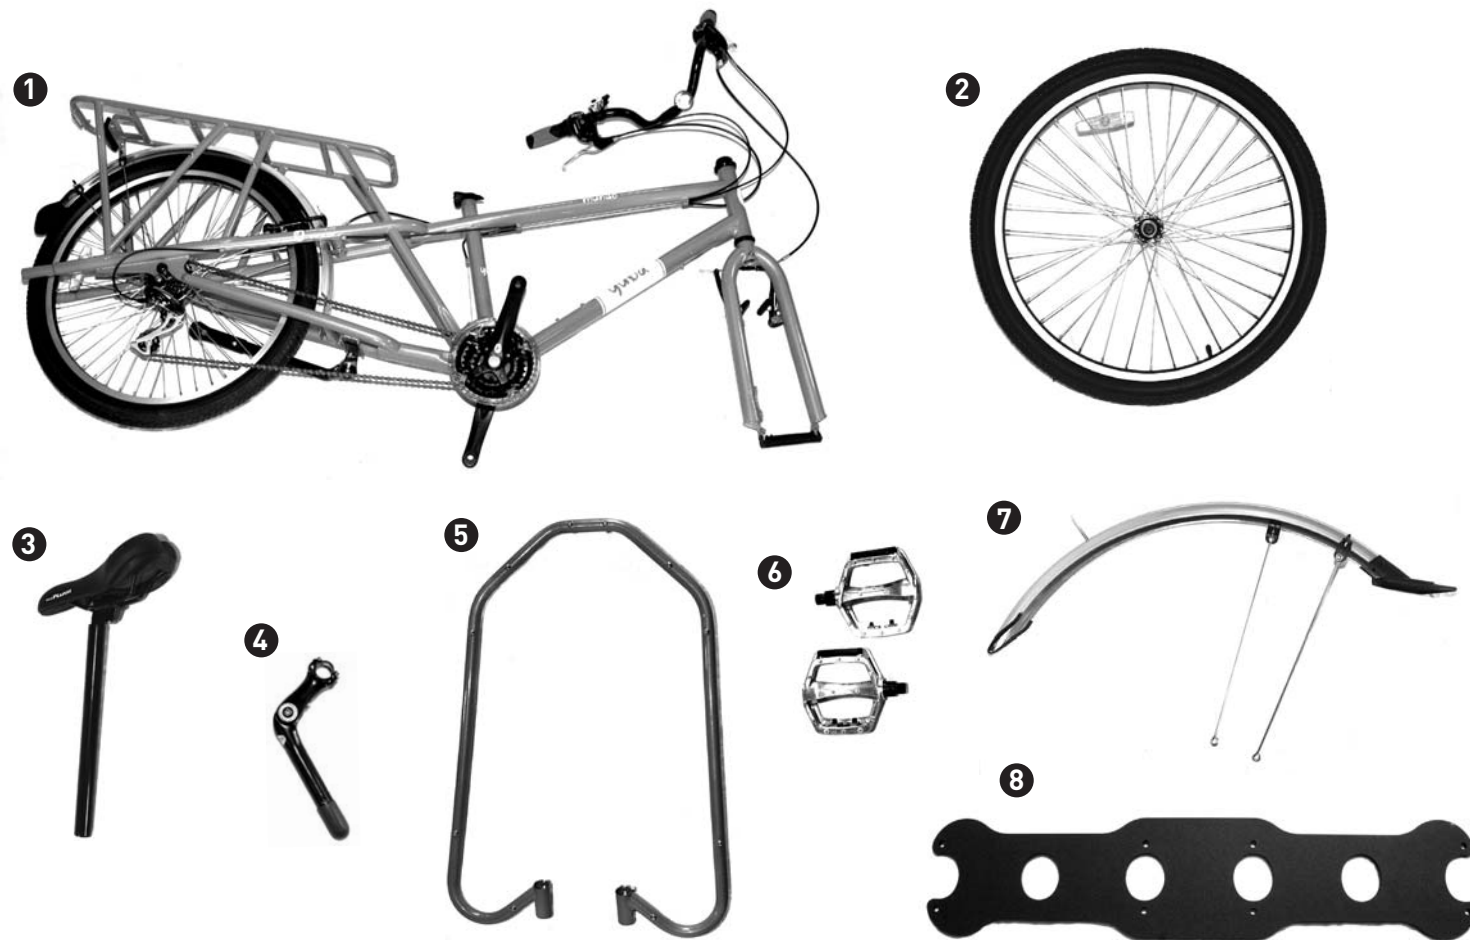

**Parts in box:**

- ① Mundo Frame
- ② Front Wheel
- ③ Saddle
- ④ Stem
- ⑤ Sideloader bars
- ⑥ Pedal
- ⑦ Front fender
- ⑧ Utility deck  
(usa only)

**Pièces dans la boîte:**

- ① Cadre Mundo
- ② Roue avant
- ③ Selle
- ④ Potence
- ⑤ Barres latérales "Sideloader"
- ⑥ Pédales
- ⑦ Garde-boue AV
- ⑧ Utility deck  
(usa seulement)

**Partes en caja:**

- ① Mundo Cuadro
- ② Rueda delantera
- ③ Sillin
- ④ Madre de bici
- ⑤ Tubos laterales "sideloaders"
- ⑥ Pedales
- ⑦ Guardabarro delantero
- ⑧ Utility deck  
(usa solamente)

**Teile im Kasten:**

- ① Fahrradrahmen
- ② Vorderrad
- ③ Fahrradsitz
- ④ Stamm
- ⑤ Seitlichen Balken
- ⑥ Pedale
- ⑦ Kotflügel vorne
- ⑧ Utility deck (nür usa)